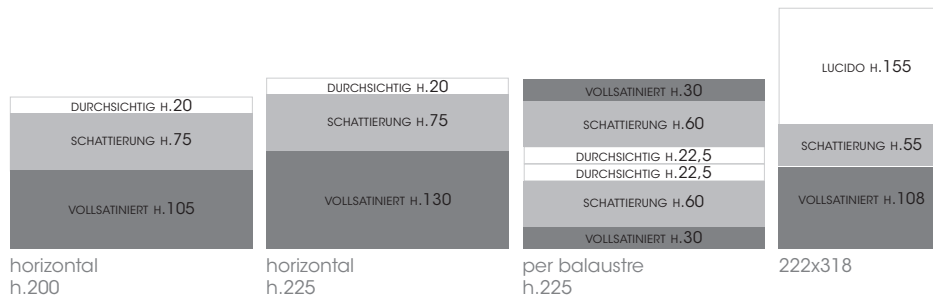

## DecorFlou<sup>®</sup> Fade

**2,5 kg/m<sup>2</sup> pro mm Durchmesser**

DEKORS

circle fade

fade

FARBEN

clear

extraclear

grey

bronze

LAYOUT

*weitere Layouts auf Anfrage verfügbar*

DATEN

### Verfügbare Durchmesser (mm)

3/4/5/6/8/10/12

3+3/4+4/5+5

### Maße der Platten (cm)

200/225/240/255 x 321